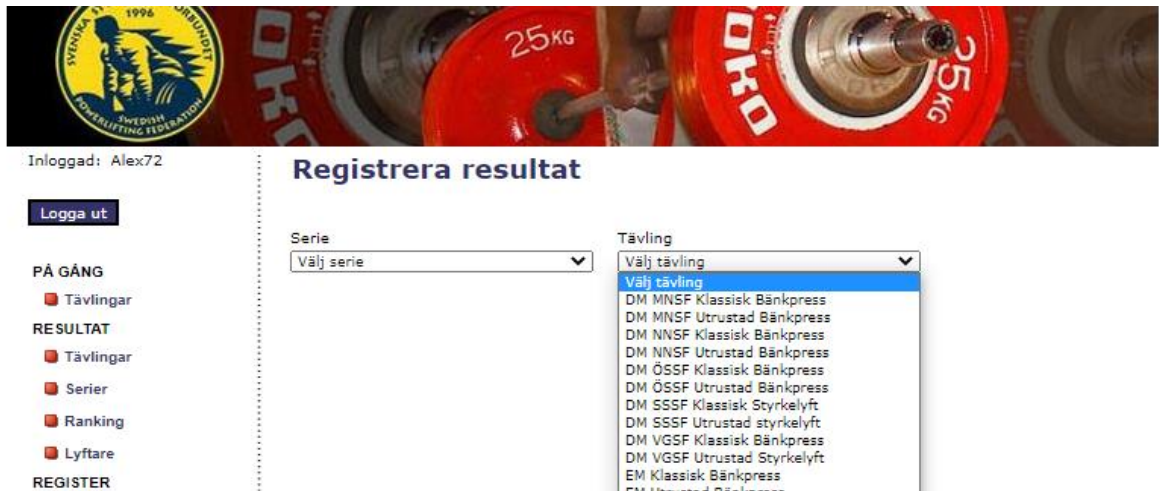

3. *Serie – Välj Serie*

För registrering här gäller enskilda serietävlingar och ranking för enskilda föreningar som har serielag eller där lyftare sak hamna i *Enbart ranking*.

För lyftare som endast ska in i rankingen, väljer man *Enbart Ranking*

I rullistan kan du välja *Serie* eller *Enbart ranking*. Har föreningen ett serielag och resultatet ska in där letas rätt serie och lag upp genom att klicka sig fram. Lägg in samtliga i rätt kategori och automatiskt hamnar de med bäst poäng i laget och övriga i *Enbart ranking*. Har föreningen flera lag fortsätter man med nästa serie, lag o.s.v.

Glöm inte att alltid klicka på *Spara* när du lagt in ett resultat.

4. Tävling – Välj tävling

Här syns de aktuella tävlingar (DM och högre) som är inlagda i Databasen och därigenom personer har anmält sig. Resultat från internationella tävlingar registreras av SSF. När du klickar på en Tävling i rullistan syns de som är anmälda (se bild nedan) och du kan klicka på var och en för att registrera lyftarnas resultat, placering, kroppsvikt etc. och *Spara*